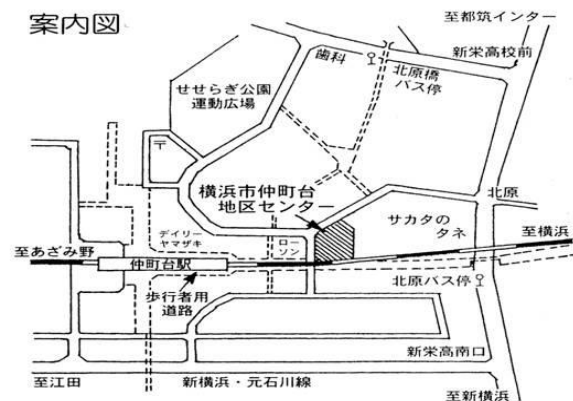

都筑区内 マンション管理組合の皆さま

横浜市マンション管理組合サポートセンター 都筑区交流会のご案内

横浜市では、マンション管理組合の運営を支援するために、横浜市マンション管理組合サポートセンター事業を市内18箇所で展開しています。
その一環として、原則毎月第1日曜日に、各区ごとにマンション管理に関する相談および情報交換を目的とした交流会を開催しています。
どなたでもご参加できますのでお気軽にお立ち寄りください。

1. 日 時 2021年11月7日(日) 9時30分～11時30分
2. 会 場 仲町台地区センター 2階会議室
  横浜市都筑区仲町台2-7-2
  駐車場ご利用の方は前日の14時から電話で予約ができます。
  ☎ 045-943-9191
3. 今回のテーマ 皆さまから持ち寄っていただいた課題を検討します
4. 参加費 参加費は無料です。
  (資料代のカンパをお願いしています)
5. 主 催 横浜市建築局
  一般社団法人 神奈川県マンション管理士会
  NPO法人 日本住宅管理組合協議会神奈川支部
  NPO法人 横浜マンション管理組合ネットワーク
  NPO法人 建物ドクターズ横浜

本件に関するお問い合わせは
横浜市マンション管理組合サポートセンター
本部事務局 横浜市中区翁町1-5-14
☎045-663-5459
ホームページ <http://www.yokohama-ysc.jp/>

仲町台地区センターへのご案内

所在地 横浜市都筑区仲町台二丁目7-2
TEL 045-943-9191

交 通 ・市営地下鉄仲町台駅から徒歩3分